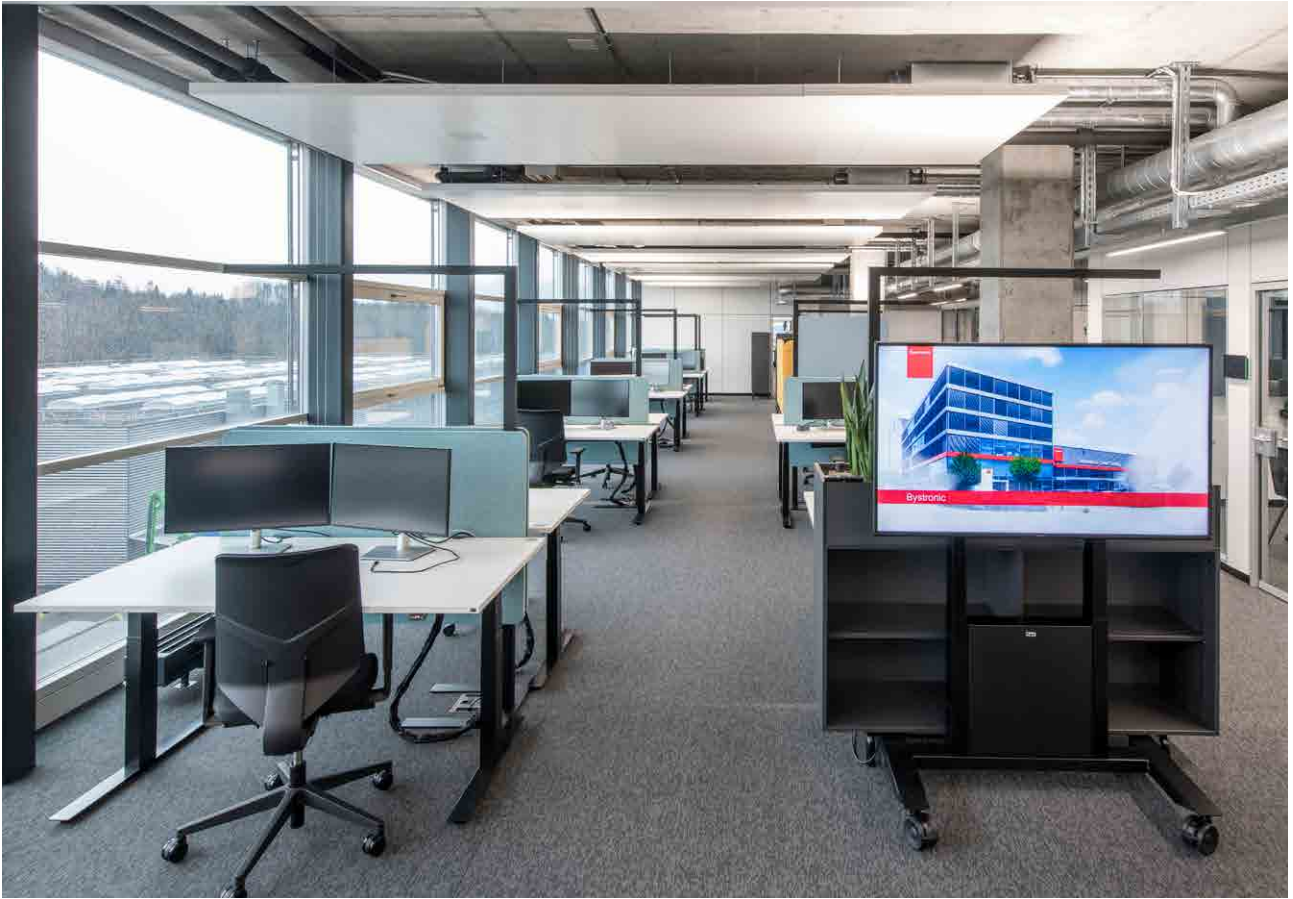

# MODERNE ARBEITSWELT

Im 4. Obergeschoss der Bystronic Laser AG in Niederösterreich sind rund 100 attraktive und ergonomische Arbeitsplätze entstanden. Die neuen Arbeitsplätze schaffen nicht nur eine angenehme Atmosphäre, sondern fördern auch die Zusammenarbeit und die Kreativität der Mitarbeitenden.

Die offene Raumstruktur mit viel Tageslicht und optimaler Akustik vermittelt Transparenz und Vertrauen. Gleichzeitig bieten Cafeteria, Besprechungsräume und Besprechungsboxen Raum für Kommunikation, Teamarbeit und konzentriertes Arbeiten.