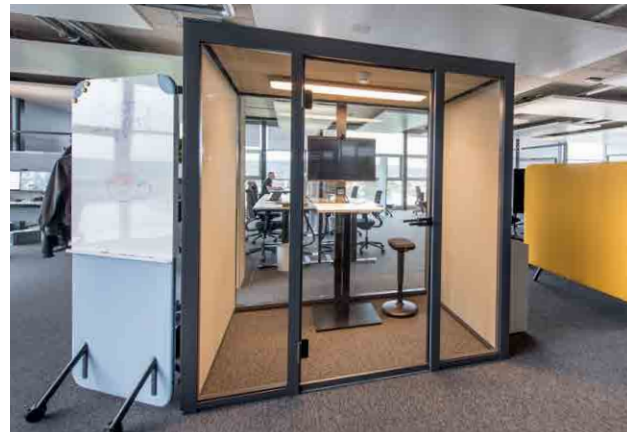

MODERNE ARBEITSWELT

Im 4. Obergeschoss der Bystronic Laser AG in Niederösterreich sind rund 100 attraktive und ergonomische Arbeitsplätze entstanden. Die neuen Arbeitsplätze schaffen nicht nur eine angenehme Atmosphäre, sondern fördern auch die Zusammenarbeit und die Kreativität der Mitarbeitenden.

Die offene Raumstruktur mit viel Tageslicht und optimaler Akustik vermittelt Transparenz und Vertrauen. Gleichzeitig bieten Cafeteria, Besprechungsräume und Besprechungsboxen Raum für Kommunikation, Teamarbeit und konzentriertes Arbeiten.

Durch die gelungene Zusammenarbeit ist eine zukunftsweisende Arbeitswelt entstanden, die Wohlbefinden, Produktivität und Zusammenarbeit in unterschiedlichen Ausprägungen optimal unterstützt.