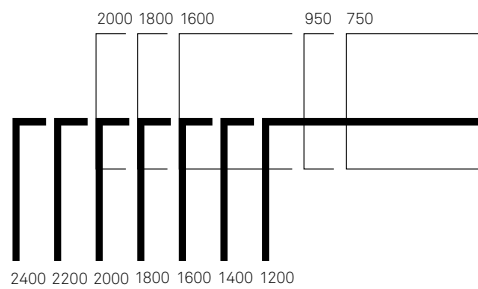

Organisationswand Function

Function organisation wall
 Cloison d'organisation Function
 Parete attrezzata Function

Verstellbereich 80mm
 Adjustable range 80mm
 Plage de réglage 80mm
 Campo di regolazione 80mm