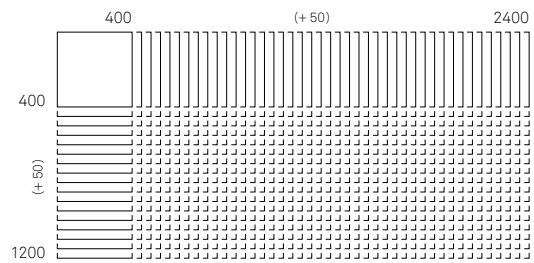

Flextisch «fix»

Flex-table «fixed»
Table Flex «fixe»
Tavolo Flex «fix»

ohne Schiebepplattenfunktion
without sliding-top function
sans fonction plateau coulissant
senza funzione piano scorrevole