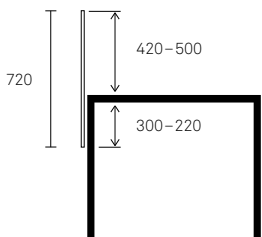

Organisationswand Function

Function organisation wall
 Cloison d'organisation Function
 Parete attrezzata Function

Verstellbereich 80mm
 Adjustable range 80mm
 Plage de réglage 80mm
 Campo di regolazione 80mm