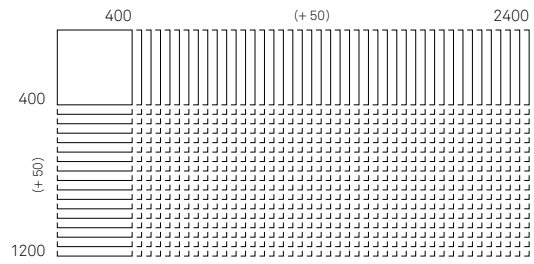

Flextisch

Flex-table
Table Flex
Tavolo Flex

ohne Schiebepplattenfunktion
without sliding-top function
sans fonction plateau coulissant
senza funzione piano scorrevole