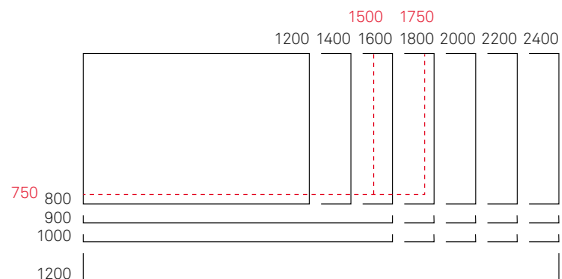

Funktionstisch «fix»

Functional table «fixed»
Table Fonction «fixe»
Tavolo funzionale «fix»

mit Schiebepplattenfunktion
with sliding-top function
avec fonction plateau coulissant
con funzione piano scorrevole

Funktions-Besprechungstisch «fix»

Functional meeting table «fixed»
Table Fonction réunion «fixe»
Tavolo funzionale per colloqui «fix»