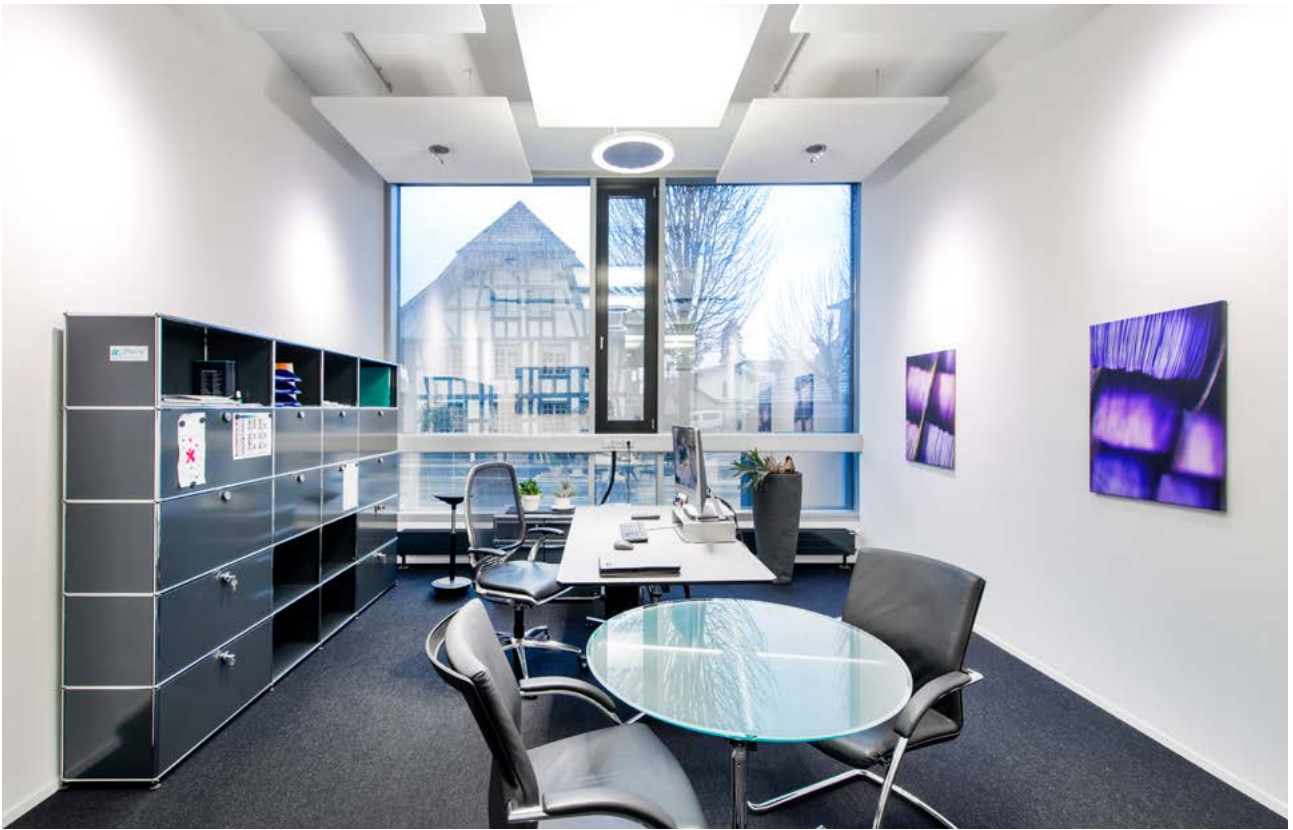

mation zeichnen das erfolgreiche Full-Service-Unternehmen aus. 50 Arbeitsplätze für Hardware- und Software Entwickler, Einkauf und Verkauf, Marketing und Administration sind mit Möbel von USM Haller eingerichtet. Speziell die neu an allen Arbeitsplätzen installierten Steh-/Sitztische Kitos M von USM werden von den Nutzern sehr geschätzt.