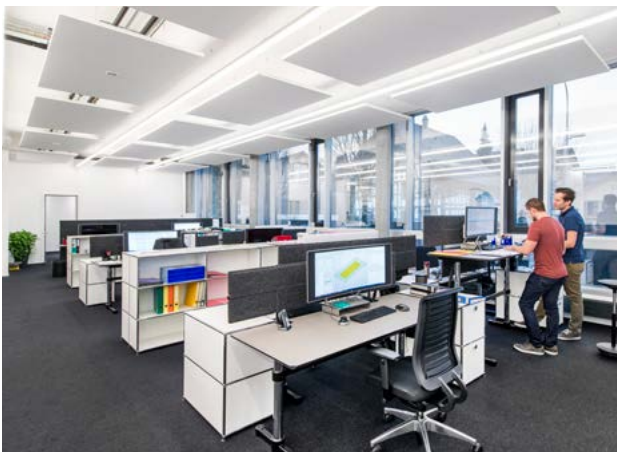

mation zeichnen das erfolgreiche Full-Service-Unternehmen aus. 50 Arbeitsplätze für Hardware- und Software Entwickler, Einkauf und Verkauf, Marketing und Administration sind mit Möbel von USM Haller eingerichtet. Speziell die neu an allen Arbeitsplätzen installierten Steh-/Sitztische Kitos M von USM werden von den Nutzern sehr geschätzt.