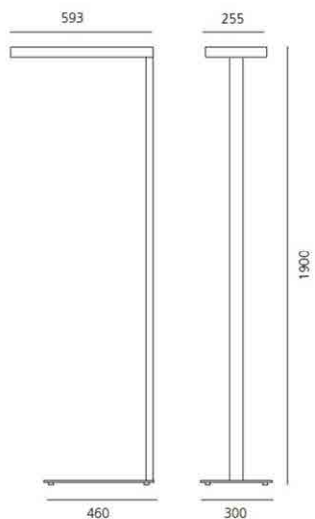

## STEHLEUCHE ARTEMIDE CHOCOLATE LED

- Schaltung on/off, stufenlos dimmbar
- Mikroprismenoptik für blendfreies Licht
- LED 82 Watt / Helligkeit 7'774 Lumen
- Lichtverteilung (direkt, indirekt) 35/65%
- Farbtemperatur 3'000 Kelvin, warmweiss
- Ausführung in Aluminium, weiss lackiert
- 5 Jahre Garantie ab Herstellungsdatum